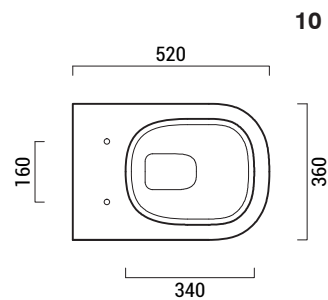

Art.E109VSNQ1

Vaso Quadra scarico terra/parete cm 52

Art. E109BDNQ1

Bidet Quadra monoforo cm 52

Art.E109VSNQ1

Wc Quadra floor/wall drain cm 52

Art.E109BDNQ1

Bidet Quadra one hole cm 52

Art.E109VSNQ1

Vaso Quadra scarico terra/parete cm [52](#)

Art. E109BDNQ1

Bidet Quadra monoforo cm [52](#)

Art.E109VSNQ1

Wc Quadra floor/wall drain cm [52](#)

Art.E109BDNQ1

Bidet Quadra one hole cm [52](#)

Schede tecniche

codicecode_E109VSNQ1

collezionecollection_FOGLIA QUADRO

tipologiatype_vasoterra standwc

installazioneinstallation_terrabacktowall

scaricodrain_terra*paretefloor*wall

dimensionesize_cm 52x36

pesoweight_kg 28

finituratrिम_biancowhite

* = Per l'installazione a terra utilizzare una curva di scarico da Ø90 mm

codicecode_E109BDNQ1

collezionecollection_FOGLIA QUADRO

tipologiatype_bidetterrastandbidet

installazioneinstallation_terrabacktowall