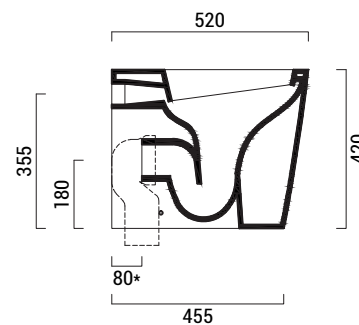

Art.E109VSNQ1

Vaso Quadra scarico terra/parete cm [52](#)

Art. E109BDNQ1

Bidet Quadra monoforo cm [52](#)

Art.E109VSNQ1

Wc Quadra floor/wall drain cm [52](#)

Art.E109BDNQ1

Bidet Quadra one hole cm [52](#)

Schede tecniche

codicecode_E109VSNQ1

collezionecollection_FOGLIA QUADRO

tipologiatype_vasoterra standwc

installazioneinstallation_terrabacktowall

scaricodrain_terra*paretefloor*wall

dimensionesize_cm 52x36

pesoweight_kg 28

finituratrिम_biancowhite

* = Per l'installazione a terra utilizzare una curva di scarico da Ø90 mm

codicecode_E109BDNQ1

collezionecollection_FOGLIA QUADRO

tipologiatype_bidetterrastandbidet

installazioneinstallation_terrabacktowall