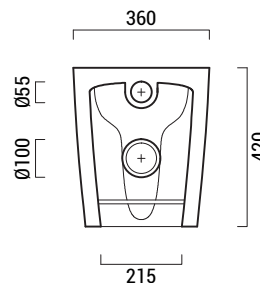

Art.E109VSNQ1

Vaso Quadra scarico terra/parete cm [52](#)

Art. E109BDNQ1

Bidet Quadra monoforo cm [52](#)

Art.E109VSNQ1

Wc Quadra floor/wall drain cm [52](#)

Art.E109BDNQ1

Bidet Quadra one hole cm [52](#)

Schede tecniche

codicecode_E109VSNQ1

collezionecollection_FOGLIA QUADRO

tipologiatype_vasoterra standwc

installazioneinstallation_terrabacktowall

scaricodrain_terra*paretefloor*wall

dimensionesize_cm 52x36

pesoweight_kg 28

finituratrिम_biancowhite

* = Per l'installazione a terra utilizzare una curva di scarico da Ø90 mm

codicecode_E109BDNQ1

collezionecollection_FOGLIA QUADRO

tipologiatype_bidetterrastandbidet

installazioneinstallation_terrabacktowall