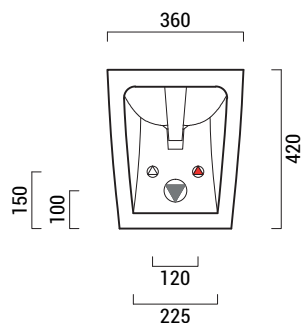

codicecode_E109BDNQ1

---

collezionecollection_FOGLIA QUADRO

tipologiatype_bidetterrastandbidet

installazioneinstallation_terrabacktowall

rubinetteriatap_monoforoonehole

dimensionesize_cm 52x36

pesoweight_kg 28

finituratrим_biancowhite