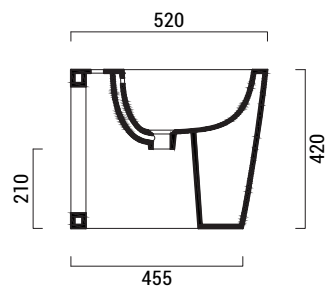

codicecode_E109BDNQ1

---

collezionecollection_FOGLIA QUADRO

tipologiatype_bidetterrastandbidet

installazioneinstallation_terrabacktowall

rubinetteriatap_monoforoonehole

dimensionesize_cm 52x36

pesoweight_kg 28

finituratrим_biancowhite