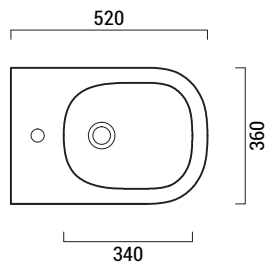

codicecode_E109BDNQ1

---

collezionecollection_FOGLIA QUADRO

tipologiatype_bidetterrastandbidet

installazioneinstallation_terrabacktowall

rubinetteriatap_monoforoonehole

dimensionesize_cm 52x36

pesoweight_kg 28

finituratrим_biancowhite